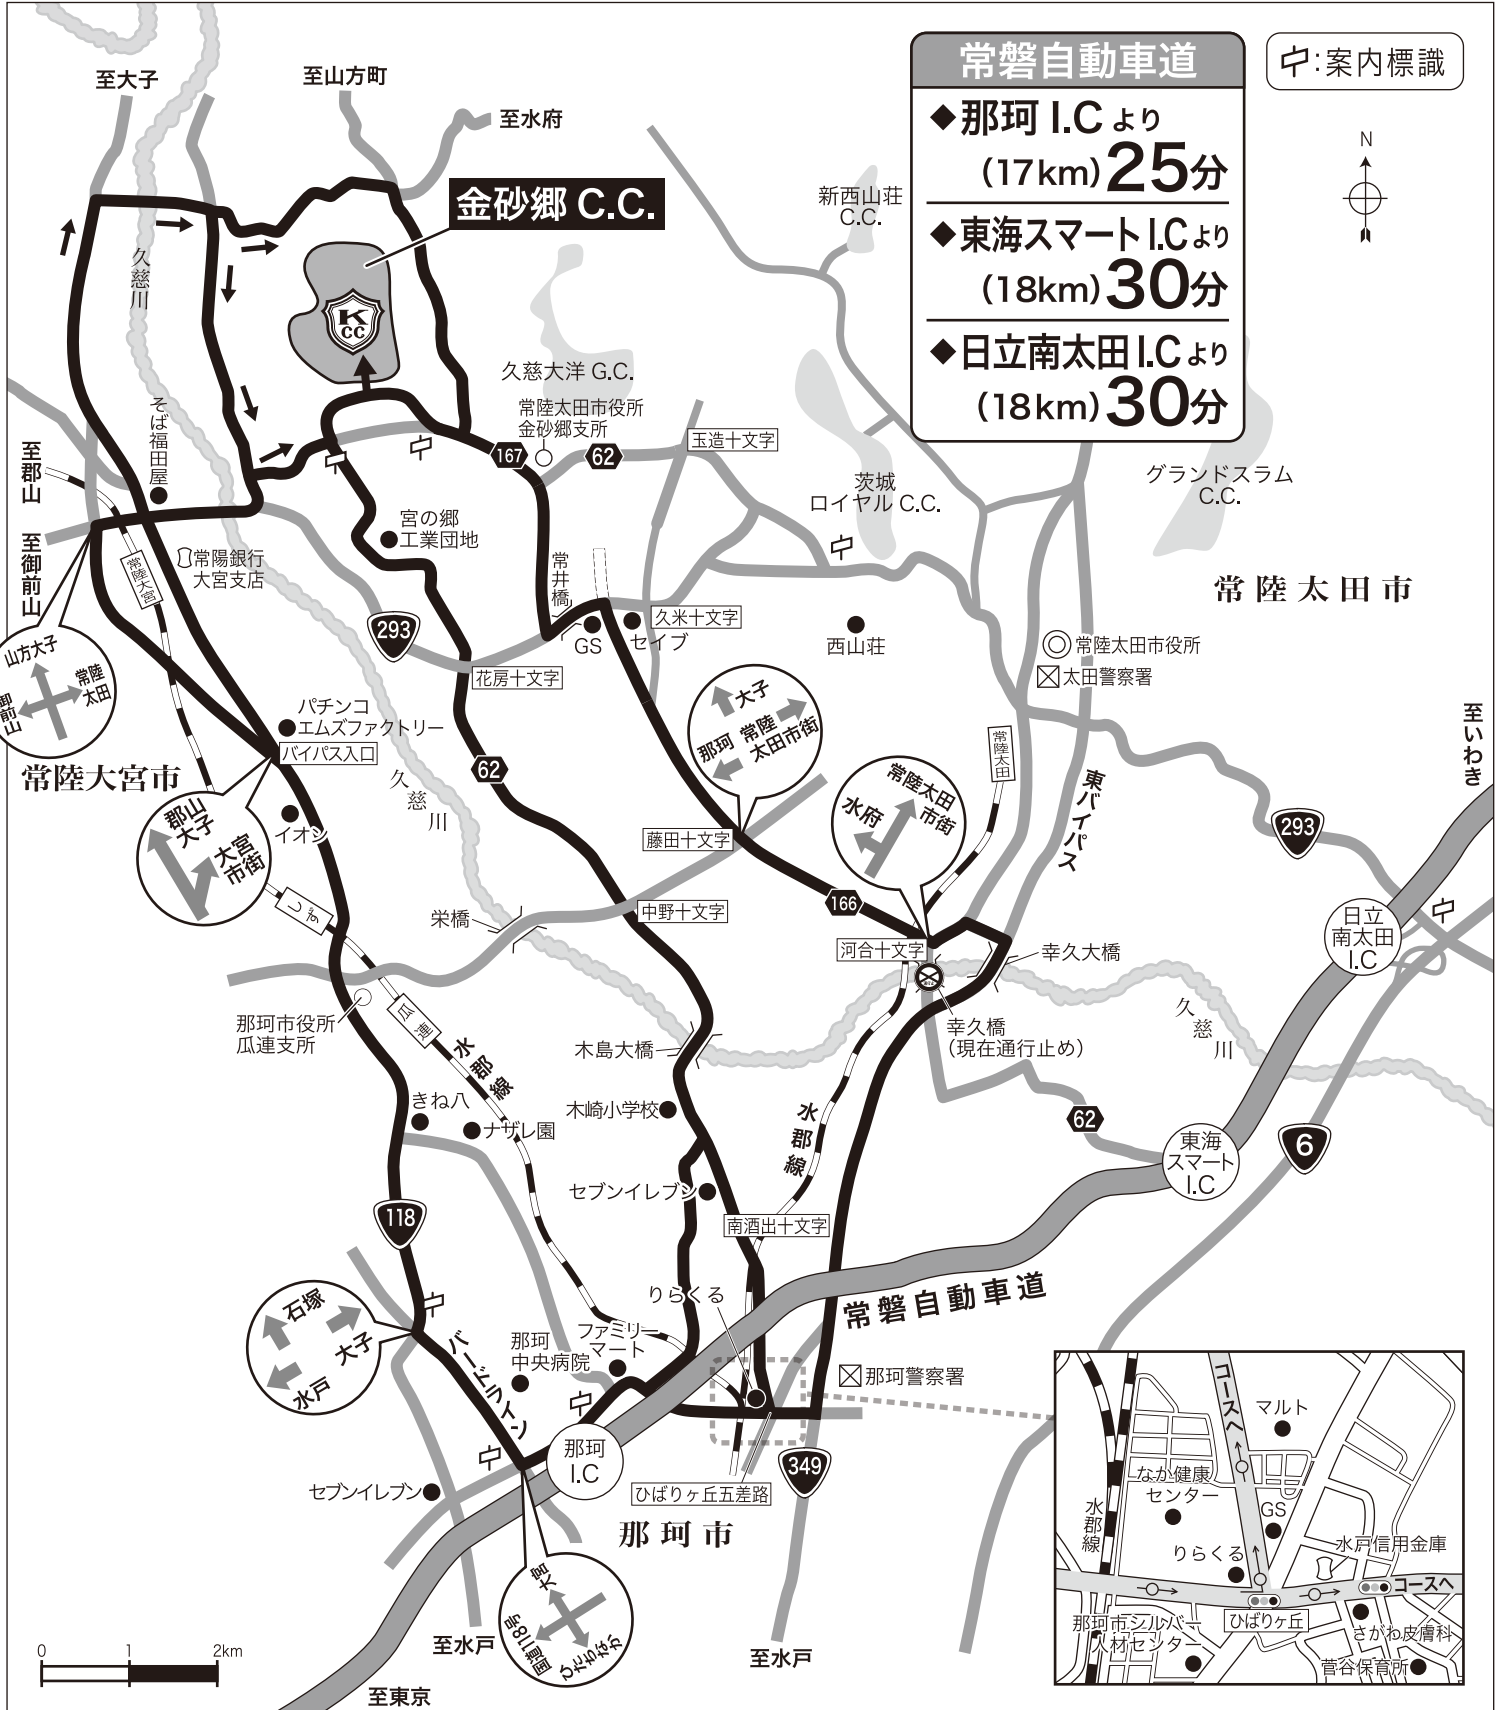

金砂郷カントリークラブ

ROAD MAP

☎ (0294)76-1611

常磐自動車道

☑:案内標識

- ◆那珂 I.C. より
(17km) **25分**
- ◆東海スマート I.C. より
(18km) **30分**
- ◆日立南太田 I.C. より
(18km) **30分**